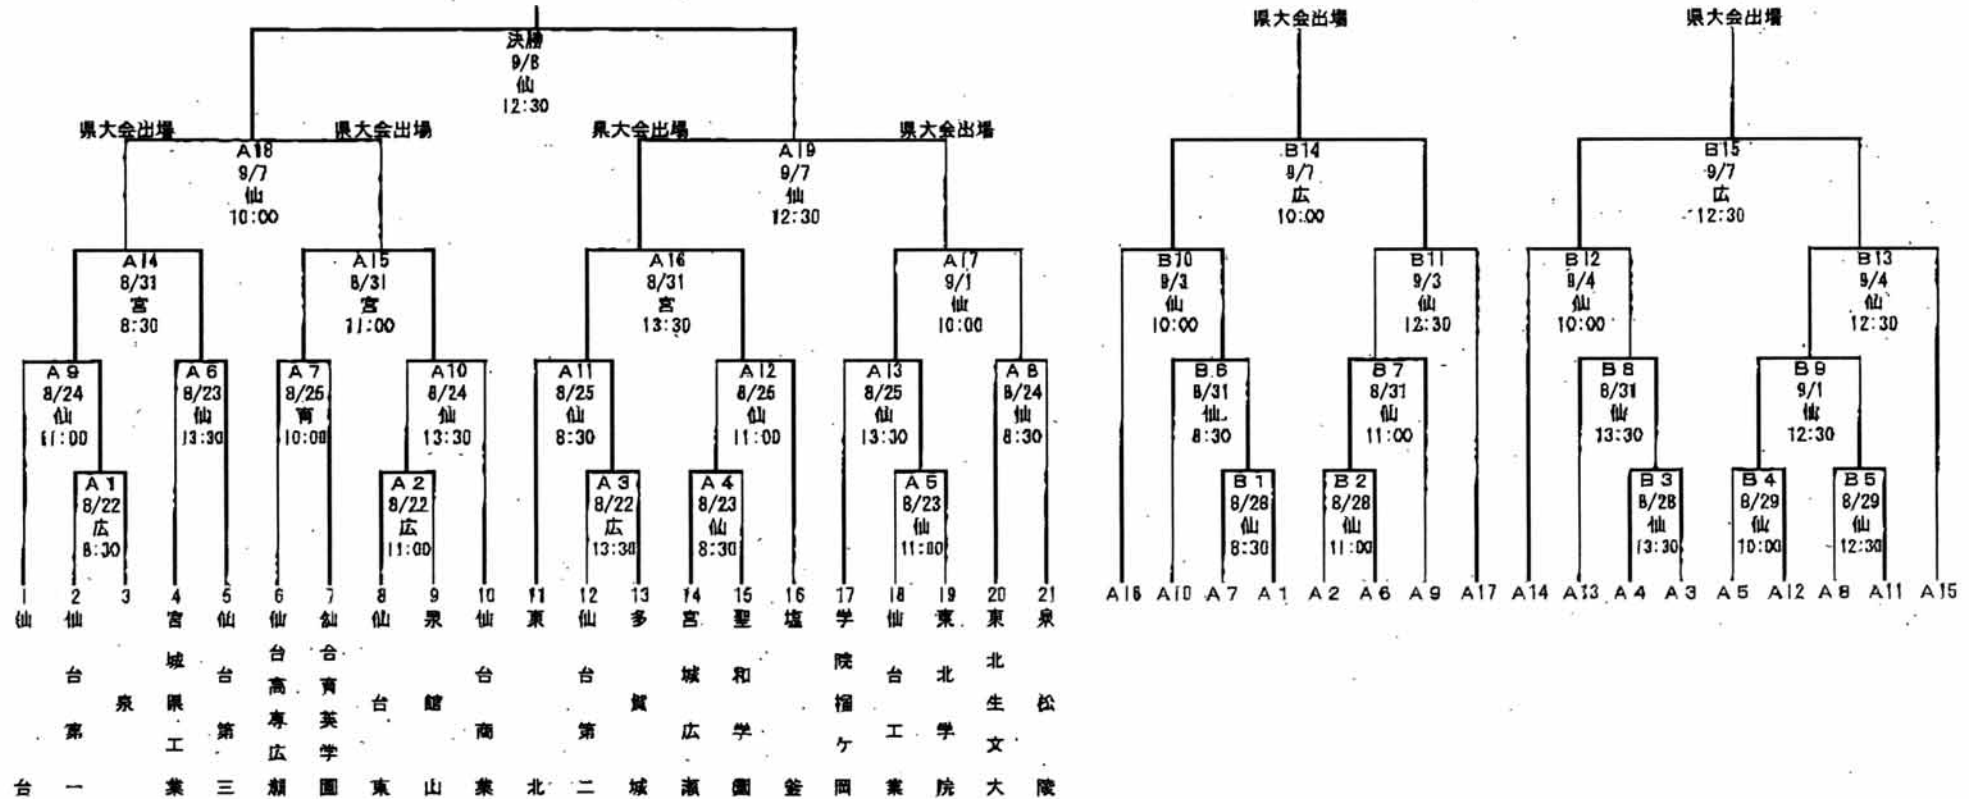

第7回秋季宮城県高等学校野球中部地区大会トーナメント表

(本戦トーナメント表)

(敗者復活戦)

<試合開始予定時刻>

<第7代 覇 決 定 戦>

広...宮城広瀬球場
仙...仙台市民球場
宮...日本製紙クリネックススタジアム宮城
松...松島運動公園野球場

	三試合日	二試合日	一試合日
第一試合	8:30	10:00	10:00
第二試合	11:00	12:30	
第三試合	13:30		

※ただし、変更になる場合があるので注意すること。