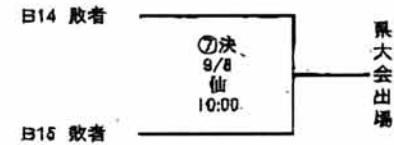

第7回秋季宮城県高等学校野球中部地区大会トーナメント表

(本戦トーナメント表)

(敗者復活戦)

<試合開始予定時刻>

<第7代 覇 決 定 戦>

広...宮城広瀬球場
仙...仙台市民球場
宮...日本製紙クリネックススタジアム宮城
松...松島運動公園野球場

	三試合日	二試合日	一試合日
第一試合	8:30	10:00	10:00
第二試合	11:00	12:30	
第三試合	13:30		

※ただし、変更になる場合があるので注意すること。